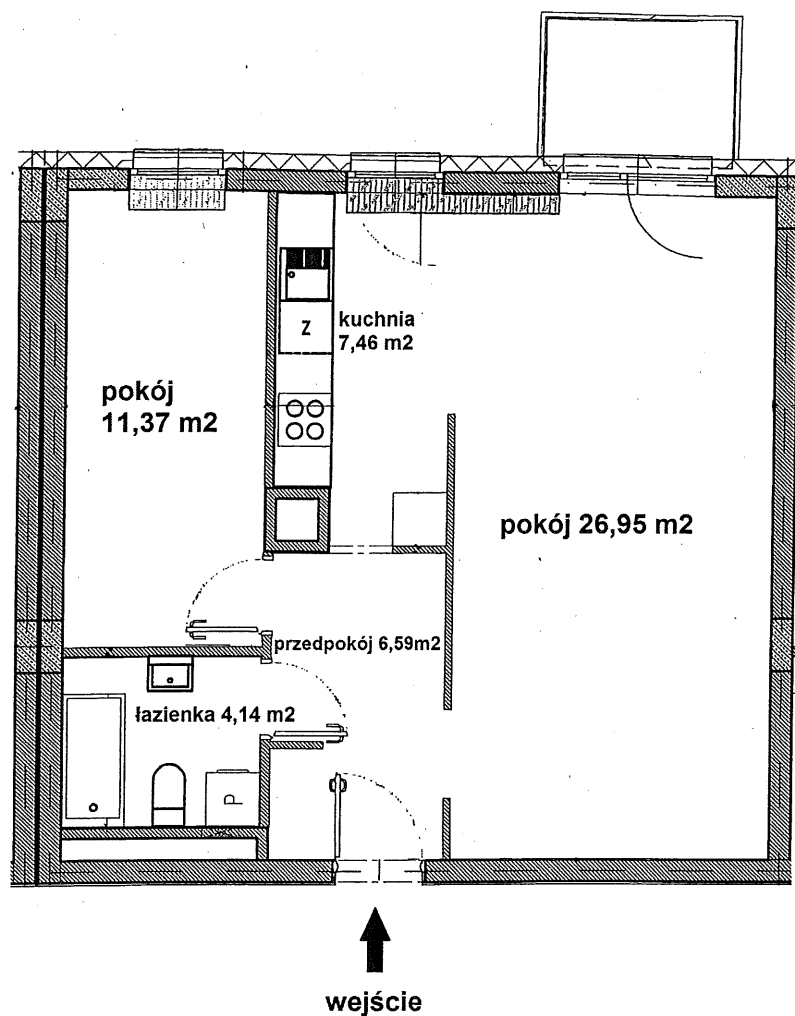

Rzut mieszkania ul. Kazimierza Bieńkowskiego 20
2 pokoje + aneks kuchenny o powierzchni: 56,51 m²

przedpokój: 6,59 m²
łazienka: 4,14 m²
pokój: 11,37 m²
pokój: 26,95 m²
kuchnia: 7,46 m²